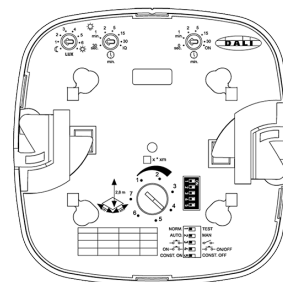

Датчик присутствия Steinel IR Quattro HD DALI

Характеристики

Артикул:	002756
Функции	Идеален для конференц-залов, больших офисов, рекреаций, холлов, офисов, классов, переговорных, помещений приёма пищи, спорт залов, ангаров, зон погрузки-разгрузки на складах.
Класс защиты	II
Тип сенсора	инфракрасный
Угол охвата датчика	360° при угле раствора 180°
Установка	внутренний, потолочный, встраиваемый
Цвет	белый
Материал	Пластик, устойчивый к УФ-излучению (корпус), HDPE (линза).
Дальность действия	макс. 36 м. тангенциально
Размеры (ВхШхГ)	120 x 120 x 70 мм
Рекомендуемая высота установки	2,5-10 м
Степень защиты	IP 20 / IP 54 с помощью накладной монтажной коробки Control PRO AP Vox артикул 000363
Режим обучения	Teach in. Установка сумеречного порога посредством кнопки запоминания/режима обучения. При необходимых условиях освещения, при которых сенсор в будущем должен реагировать на движения. Сохраняется текущее значение сумеречного порога. (С помощью пульта RC8, Smart Remote)
Напряжение	230-240 В, 50/60 Гц
Параллельное включение	master/master, master/slave
Базовая яркость (дежурный режим)	Основная яркость: от 0 сек. до 30 мин., 10%, с помощью пульта RC8, Smart Remote , управление DALI