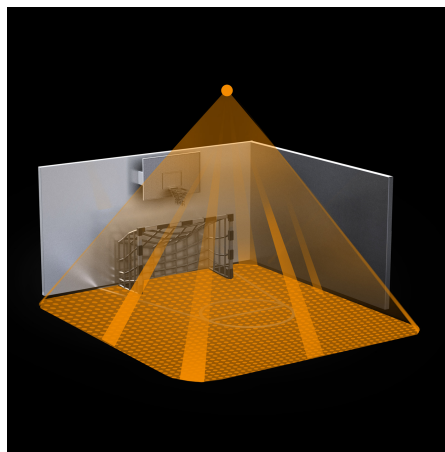

Датчик присутствия Steinel IR Quattro HD DALI

Характеристики

Артикул:	002756
Функции	Идеален для конференц-залов, больших офисов, рекреаций, холлов, офисов, классов, переговорных, помещений приёма пищи, спорт залов, ангаров, зон погрузки-разгрузки на складах.
Класс защиты	II
Тип сенсора	инфракрасный
Угол охвата датчика	360° при угле раствора 180°
Установка	внутренний, потолочный, встраиваемый
Цвет	белый
Материал	Пластик, устойчивый к УФ-излучению (корпус), HDPE (линза).
Дальность действия	макс. 36 м. тангенциально
Размеры (ВхШхГ)	120 x 120 x 70 мм
Рекомендуемая высота установки	2,5-10 м
Степень защиты	IP 20 / IP 54 с помощью накладной монтажной коробки Control PRO AP Vox артикул 000363
Режим обучения	Teach in. Установка сумеречного порога посредством кнопки запоминания/режима обучения. При необходимых условиях освещения, при которых сенсор в будущем должен реагировать на движения. Сохраняется текущее значение сумеречного порога. (С помощью пульта RC8, Smart Remote)
Напряжение	230-240 В, 50/60 Гц
Параллельное включение	master/master, master/slave
Базовая яркость (дежурный режим)	Основная яркость: от 0 сек. до 30 мин., 10%, с помощью пульта RC8, Smart Remote , управление DALI