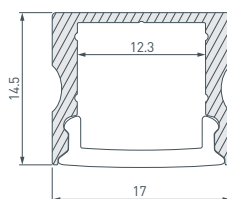

- **016629** Экран ARH-FLAT-2000 Clear
- **016630** Экран ARH-FLAT-2000 Opal
- **020893** Экран ARH-FLAT-2000 Opal-PM
- **036332** Заглушка ARH-LINE-2315 глухая
- **036330** Держатель ARH-LINE-2315