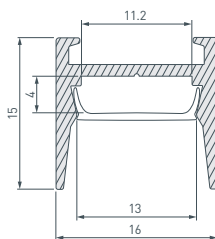

\* Рассеиваемая мощность на 1 м, P<sub>0</sub>

**НАИМЕНОВАНИЕ**

**ЧЕРТЕЖ**

**СОПУТСТВУЮЩИЕ ТОВАРЫ**

**6 029847** Профиль MIC-H-COMFY-2000 ANOD BLACK

до 12 Вт/м\*

- 029846** Заглушка MIC-H-COMFY BLACK глухая
- 025225** Крепеж PDS-H16-HIDE
- 026854** Экран MAT-L-BLACK черный для PDS, MIC
- 012037** Экран матовый для PDS, MIC
- 030959** Экран матовый для PDS, MIC-3000