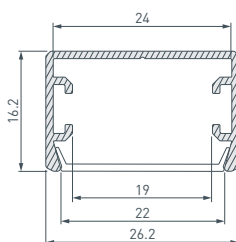

### 3 033295 Профиль PLS-LOCK-H16-SMT-2000 ANOD BLACK

до 22 Вт/м\*

- 019189** Экран MAT-L для профиля PLS-LOCK
- 026855(1)** Экран MAT-L-BLACK черный для PLS-LOCK
- 018680** Подвес для ARH-LINE-1726, LINE-1716
- 021746** Экран G-LP полуматовый для PLS-GIP
- 033645** Заглушка PLS-LOCK-H16-SMT черная
- 040975** Соединитель профиля KLUS-ZM-180