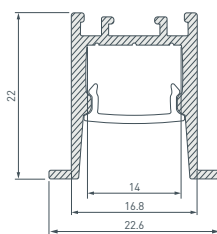

- **031762** Экран SL-COMFORT-2316-2000 BLACK
- **031763** Экран SL-COMFORT-2316-2000 OPAL
- **031778** Заглушка SL-COMFORT-1722-F BLACK
- **031779** Заглушка SL-COMFORT-1722-F BLACK глухая
- **031812** Пружинный держатель SL-COMFORT-F-1716
- **024001** Крепеж монтажный PLS-AM