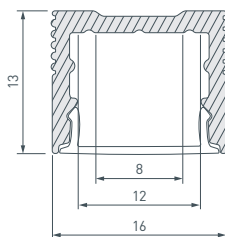

### 5 032997 Профиль SL-SLIM-H13M-2000 BLACK

до 16 Вт/м\*

- 019321** Экран SL-W15-2000 OPAL
- 037239** Экран SL-W15-S-2000 CLEAR
- 037238** Экран SL-W15-S-2000 OPAL
- 034001** Заглушка SL-SLIM-H13M BLACK глухая
- 032998** Заглушка SL-SLIM-H13M BLACK
- 024332** Держатель SL-SLIM-180deg