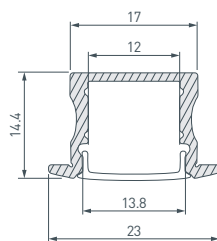

- **040302** Экран LINE-2000 OPAL BLACK-PM
- **016629** Экран ARH-FLAT-2000 Clear
- **016630** Экран ARH-FLAT-2000 Opal
- **020893** Экран ARH-FLAT-2000 Opal-PM
- **040002** Заглушка ARH-LINE-2315-F с отверстием GOLD
- **040004** Заглушка ARH-LINE-2315-F глухая