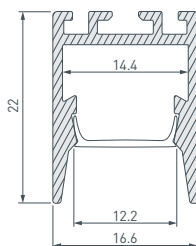

- **026854** Экран MAT-L-BLACK черный для PDS, MIC
- **012037** Экран матовый для PDS, MIC
- **012036** Экран прозрачный для PDS, MIC
- **032858** Заглушка PDS-ZM-COMFY глухая
- **021821** Проушина RING-ZM-SET
- **016030** Пружинный держатель для PLS-GIP