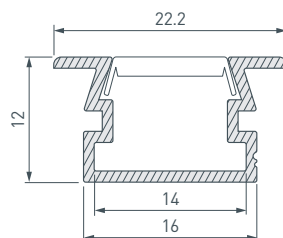

25 038687 Профиль PDS-FS-2000 ANOD

- **012036** Экран прозрачный для PDS, MIC
- **036118** Экран MAT-L-10000 матовый для PDS, MIC
- **017448** Экран MAT-L матовый для PDS, MIC
- **017449(1)** Экран CLEAR-B прозрачный для PDS, MIC
- **040736** Заглушка для PDS-FS глухая
- **040737** Заглушка для PDS-FS с отверстием

* Рассеиваемая мощность на 1 м, P₀