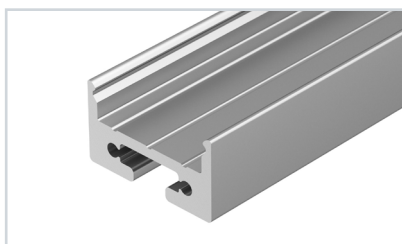

### 20 023720 Профиль SL-LINE-2011M-2000 ANOD

до 17 Вт/м\*

- 019259** Экран SL-LINE-2011-2000 Round OPAL
- 024319** Заглушка SL-LINE-2011M ROUND глухая
- 024325** Заглушка SL-LINE-2011M SQUARE
- 021181(1)** Подвес SL-LINE 2x2m Set (Pad 9x2mm)
- 038709** Подвес SL-LINE-LW 2x2m Set (Pad 9x2mm)
- 019911** Держатель SL-LINE-2011