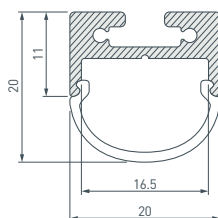

- **019259** Экран SL-LINE-2011-2000 Round OPAL
- **024319** Заглушка SL-LINE-2011M ROUND глухая
- **024325** Заглушка SL-LINE-2011M SQUARE
- **021181(1)** Подвес SL-LINE 2x2m Set (Pad 9x2mm)
- **038709** Подвес SL-LINE-LW 2x2m Set (Pad 9x2mm)
- **019911** Держатель SL-LINE-2011

* Рассеиваемая мощность на 1 м, P₀