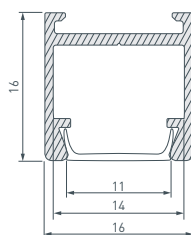

- **026854** Экран MAT-L-BLACK черный для PDS, MIC
- **012037** Экран матовый для PDS, MIC
- **036118** Экран MAT-L-10000 матовый для PDS, MIC
- **021744** Заглушка PDS-ZM
- **025225** Крепеж PDS-H16-HIDE
- **020922** Сальник KLUS-Protect-8.8x2.0