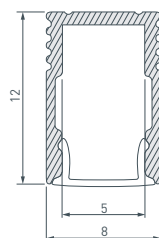

НАИМЕНОВАНИЕ

ЧЕРТЕЖ

СОПУТСТВУЮЩИЕ ТОВАРЫ

26 016142 Профиль ARH-WIDE-H10-2000 ANOD

до 18 Вт/м*

- **023308** Экран ARH-WIDE-(F)-H10-2000 OPAL
- **016591** Экран ARH-WIDE-(F)-H10-2000 Clear-PM
- **016590** Экран ARH-WIDE-(F)-H10-2000 Frost-PM
- **016132** Заглушка ARH-WIDE-H10 с отверстием
- **016573** Заглушка ARH-WIDE-H10 глухая
- **016435** Держатель профиля ARH-WIDE-H10

27 023721 Профиль SL-SLIM20-H13-2000 ANOD

до 17 Вт/м*

- **023725** Экран SL-W17-2000 OPAL
- **024335** Заглушка SL-SLIM20-H13 глухая
- **024493** Заглушка SL-SLIM20-H13 с отверстием
- **024327** Держатель SL-SLIM20
- **024330** Держатель SL-SLIM20-180deg поворотный
- **024328** Держатель SL-SLIM20-45deg угловой

28 037107 Профиль SL-MINI-8-H12-2000 WHITE

до 11 Вт/м*

- **019324** Экран SL-W7-2000 OPAL
- **044632** Экран SL-W7-10000 OPAL
- **037527** Заглушка SL-MINI-8-H12 WHITE глухая
- **037528** Заглушка SL-MINI-8-H12 WHITE с отверстием
- **019349** Держатель SL-MINI-8

* Рассеиваемая мощность на 1 м, P₀