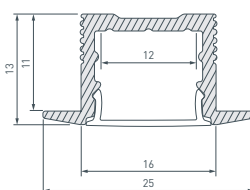

- **037238** Экран SL-W15-S-2000 OPAL
- **044636** Экран SL-W15-10000 OPAL
- **019321** Экран SL-W15-2000 OPAL
- **037239** Экран SL-W15-S-2000 CLEAR
- **024487** Заглушка SL-SLIM-H13M-F25 глухая
- **024488** Заглушка SL-SLIM-H13M-F25 с отверстием