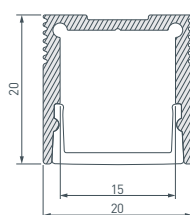

### 18 023722 Профиль SL-SLIM20-H20-2000 ANOD

до 21 Вт/м\*

- 044639** Экран SL-W17-10000 OPAL
- 024321** Заглушка SL-SLIM20-H20 глухая
- 024494** Заглушка SL-SLIM20-H20 с отверстием
- 024327** Держатель SL-SLIM20
- 024330** Держатель SL-SLIM20-180deg поворотный
- 024328** Держатель SL-SLIM20-45deg угловой