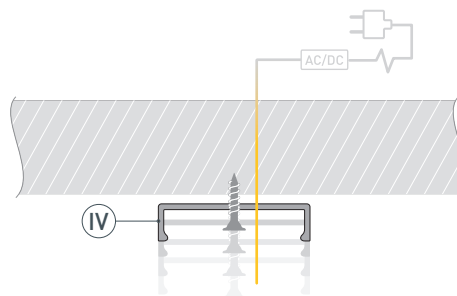

\* При использовании светодиодных лент и линеек.

# РУКОВОДСТВО ПО МОНТАЖУ ПРОФИЛЯ

Необходимые компоненты:

- 1** / Закрепите основание профиля (IV) на поверхности. Выведите кабель от блока питания для светодиодной ленты.

- 2** / Установите в профиль (I) светодиодную ленту (V).