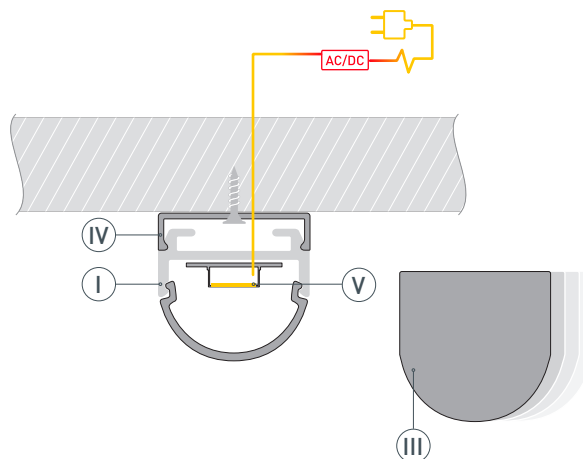

# РУКОВОДСТВО ПО МОНТАЖУ ПРОФИЛЯ

Необходимые компоненты:

- 1** / Закрепите основание профиля (IV) на поверхности. Выведите кабель от блока питания для светодиодной ленты.

- 2** / Установите в профиль (I) светодиодную ленту (V).

- 3** / Установите на профиль (I) экран (II).

- 4** / Установите профиль (I) в основание для профиля (IV). Соедините кабели питания светодиодной ленты (V). Установите на профиль (I) заглушки (III).